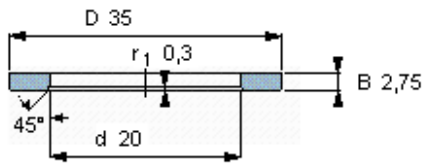

Dimensions						Mass	Designation
d	D	B	d1	D1	r1, r1,2		
mm						kg	-
20	35	2,75	-	-	0,3	0,013	LS 2035

Universal washer